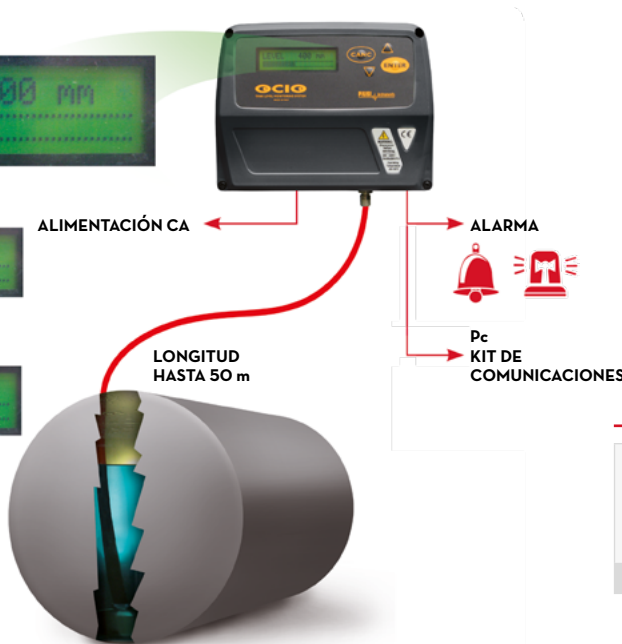

## CARACTERÍSTICAS

- ALARMAS DE NIVEL BAJO/ALTO
- INDICACIÓN DE MEDIDA DE LÍQUIDO
- PANTALLA INTEGRADA

OCIO es un indicador de nivel de depósito, idóneo para cualquier tipo de almacenamiento de líquidos en tanques de hasta 4 m de profundidad. Ofrece una indicación en tiempo real de la cantidad de líquido que se encuentra en el interior del tanque. Es fácil de calibrar y tiene dos alarmas que pueden ajustarse a un nivel específico, alto y bajo, para los niveles alto y bajo.

## FUNCIONES

Nivel de combustible  
10 mm  
Resolución medida

Volumen de combustible  
20 litros  
Resolución calculada

% de combustible  
1 %  
Resolución calculada

## CONTENIDO DE LA CAJA

- UNIDAD OCIO
- SONDA
- TUBO DE 10 M
- MANUAL DE INSTRUCCIONES